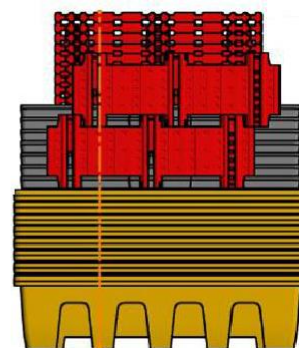

Palette de déversement de 4 barils
4 DrumSpill Pallet
57.5 X 57.5 X 12
GDB-SJ-110-006
(StockMontréal)

Palette de déversement
IBCSpillPallet
66X66X27.5
GDB-SJ-510-001

Ce produit est toujours en stock

This product is always in stock

Palette de déversement IBC Double
DoubleIBCSpillPallet
89X57.5X23
GDB-SJ-520-001

Gamme d'empileurs de déversement Spill Stacker Range

Palette de déversement – IBC Spill Pallet

Facile à assembler
Easy to assemble

Empiler jusqu'a 9
unités par palette

Stack up to 9 units
per palette

Palette de déversement Double – Double IBC Spill Pallet

Facile à assembler
Easy to assemble

Empiler jusqu'a 8
unités par palette

Stack up to 8 units
per palette

Empilez jusqu'à 9 unités par palette
Stack up to 9 units per pallet

Empilez jusqu'à 20 unités par palette
Stack up to 20 units per pallet

Bacs de rétention - Bermes - Bassins Spill Trays - Berms - Duck Ponds