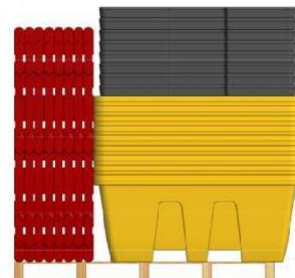

Palette de déversement de 4 barils
4 DrumSpill Pallet
57.5 X 57.5 X 12
GDB-SJ-110-006
(StockMontréal)

Palette de déversement
IBCSpillPallet
66X66X27.5
GDB-SJ-510-001

Ce produit est toujours en stock

This product is always in stock

Palette de déversement IBC Double
DoubleIBCSpillPallet
89X57.5X23
GDB-SJ-520-001

Gamme d'empileurs de déversement Spill Stacker Range

Palette de déversement – IBC Spill Pallet

Facile à assembler
Easy to assemble

Empiler jusqu'a 9
unités par palette

Stack up to 9 units
per palette

Palette de déversement Double – Double IBC Spill Pallet

Facile à assembler
Easy to assemble

Empiler jusqu'a 8
unités par palette

Stack up to 8 units
per palette

Empilez jusqu'à 9 unités par palette
Stack up to 9 units per pallet

Empilez jusqu'à 20 unités par palette
Stack up to 20 units per pallet

Bacs de rétention - Bermes - Bassins Spill Trays - Berms - Duck Ponds