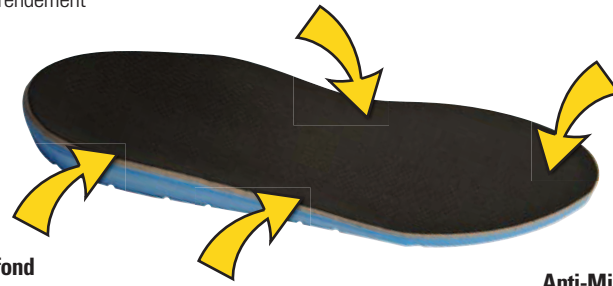

SOLEMAT SEMELLES ANTI-FATIGUE | ANTI-FATIGUE INSOLES

Étiquetage personnalisé
Programme disponible

Private Label
Program Available

Mousse à mémoire
Avec propriétés d'excellent rendement
énergétique

Memory foam
Together with excellent energy
return properties

Soutien de talon profond
Deep Heel Cup

Trous d'aération
Vent Holes

Antimicrobien
Aide à réduire la moisissure et l'odeur

Anti-Microbial
Reduces Fungus and Odour

- Aide à réduire le stress au niveau des pieds
- Augmente la productivité
- Confort extrême
- Helps to reduce stress on feet
- Increase productivity
- Extreme comfort