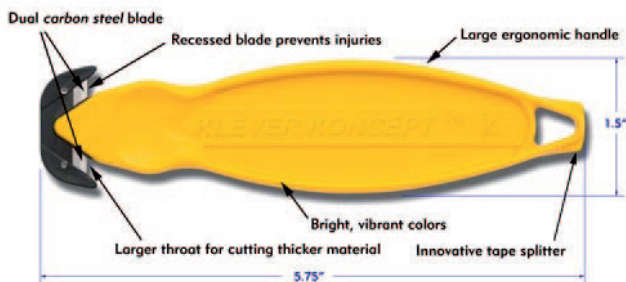

COUTEAUX DE SÉCURITÉ | SAFETY KNIVES

LEWIS SAFETY KNIFE & BLADES

GDB-K7

Couteau de sécurité verrouillable
Locking safety knife

Voir le démo de formation | See training demo at
http://www.sealomatic.net/LEWIS_K710_VIDEO.htm

| Remplacement des lames Replacement blades | |
|---|-----------------|
| CODE | Couteau Knife |
| GDB-B10CHD | K310-3 |
| GDB-B10SH | D K7 |

GDB-KK-Y

Couteau de sécurité
Safety knife

GDB-BDSC

Couteau de sécurité jetable
Locking safety knife disposable