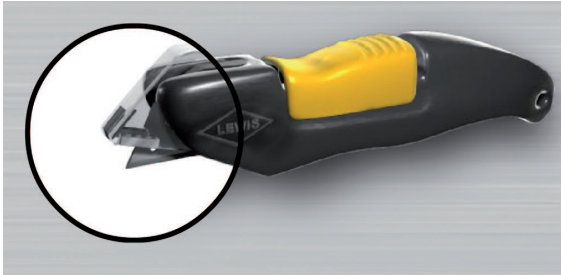

COUTEAUX DE SÉCURITÉ | SAFETY KNIVES

LEWIS SAFETY KNIFE & BLADES

GDB-K7

Couteau de sécurité verrouillable
Locking safety knife

Voir le démo de formation | See training demo at
http://www.sealomatic.net/LEWIS_K710_VIDEO.htm

| Remplacement des lames Replacement blades | |
|---|-----------------|
| CODE | Couteau Knife |
| GDB-B10CHD | K310-3 |
| GDB-B10SH | D K7 |

GDB-KK-Y

Couteau de sécurité
Safety knife

GDB-BDSC

Couteau de sécurité jetable
Locking safety knife disposable